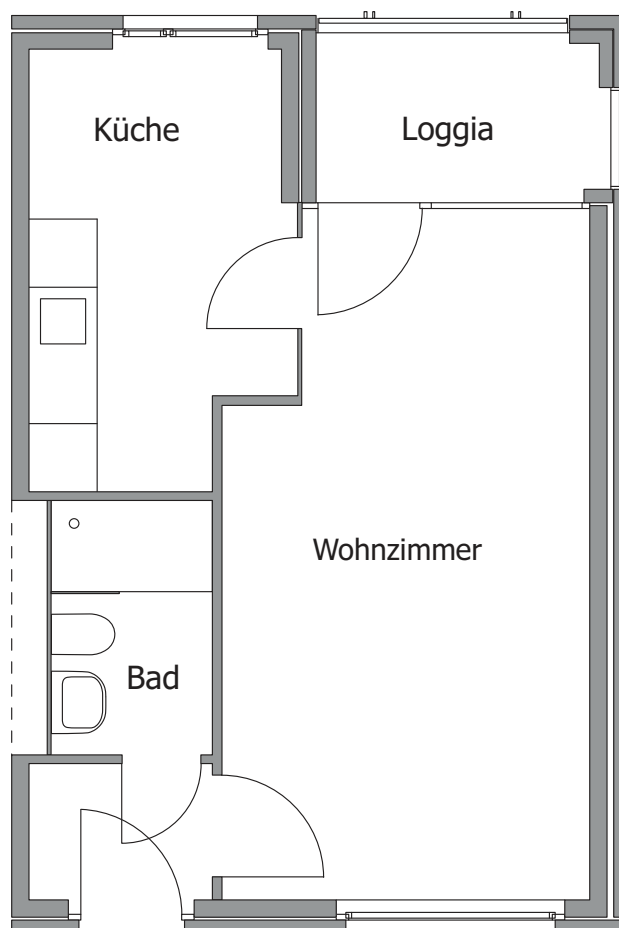

1-Zimmerwohnungen

In allen vier Wohnbauten der Siedlung werden 1-Zimmerwohnungen angeboten: insgesamt 24 Stück. Sie verfügen über eine moderne Küche, ein Bad mit Dusche, ein Wohn-Schlafzimmer und eine Loggia. Die Wohnfläche beträgt 32m². Den hier gezeigten Grundriss gibt es auch in gespiegelter Form.