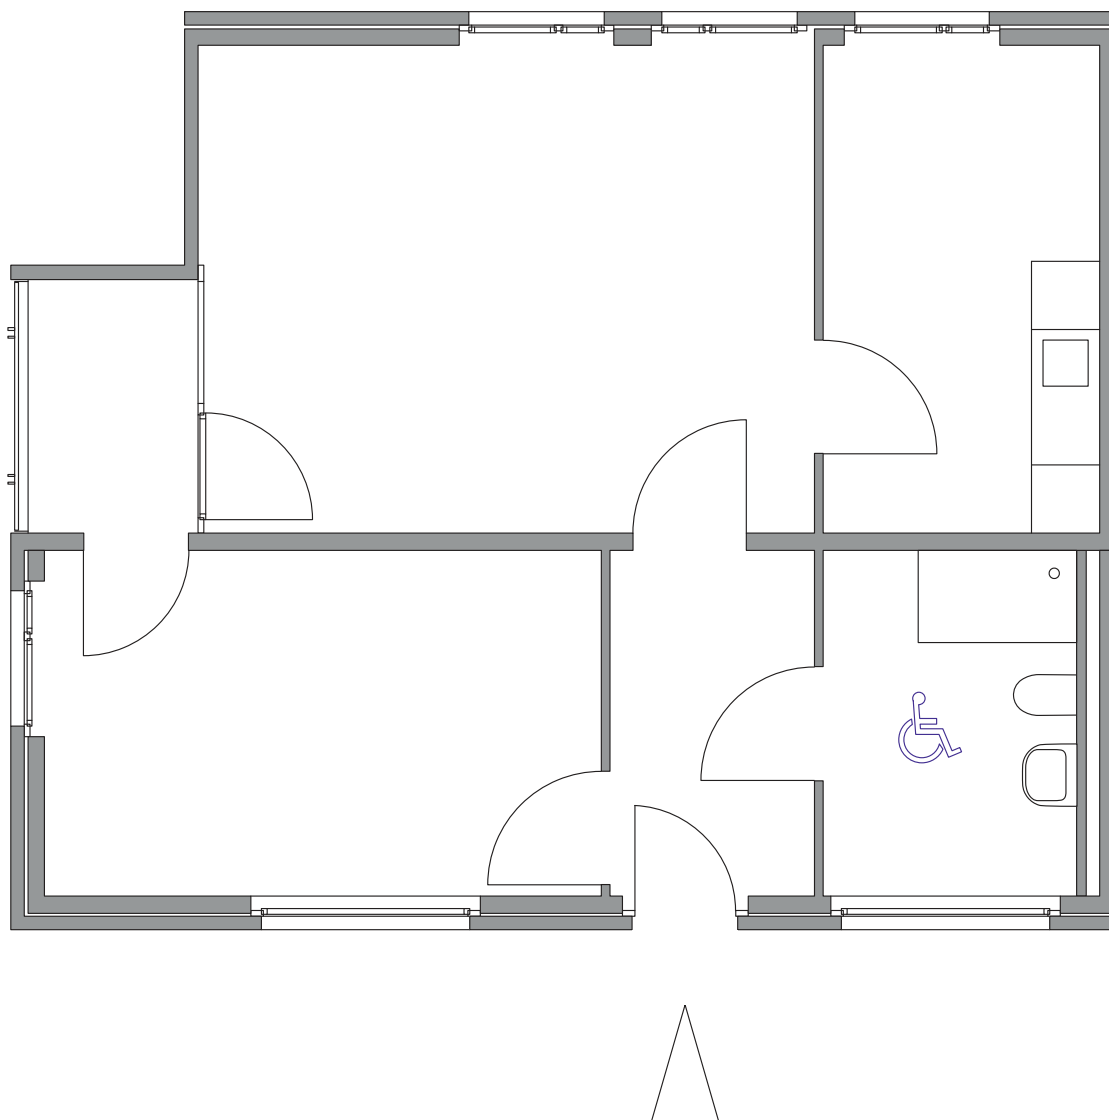

2-Zimmerwohnungen, barrierefrei

In der Siedlung werden 3 barrierefreie 2-Zimmerwohnungen angeboten. Sie verfügen über eine rollstuhlgängige Einbauküche, ein modernes Bad mit Dusche, ein Wohn- und ein Schlafzimmer sowie eine Loggia. Die Wohnfläche beträgt rund 61m².