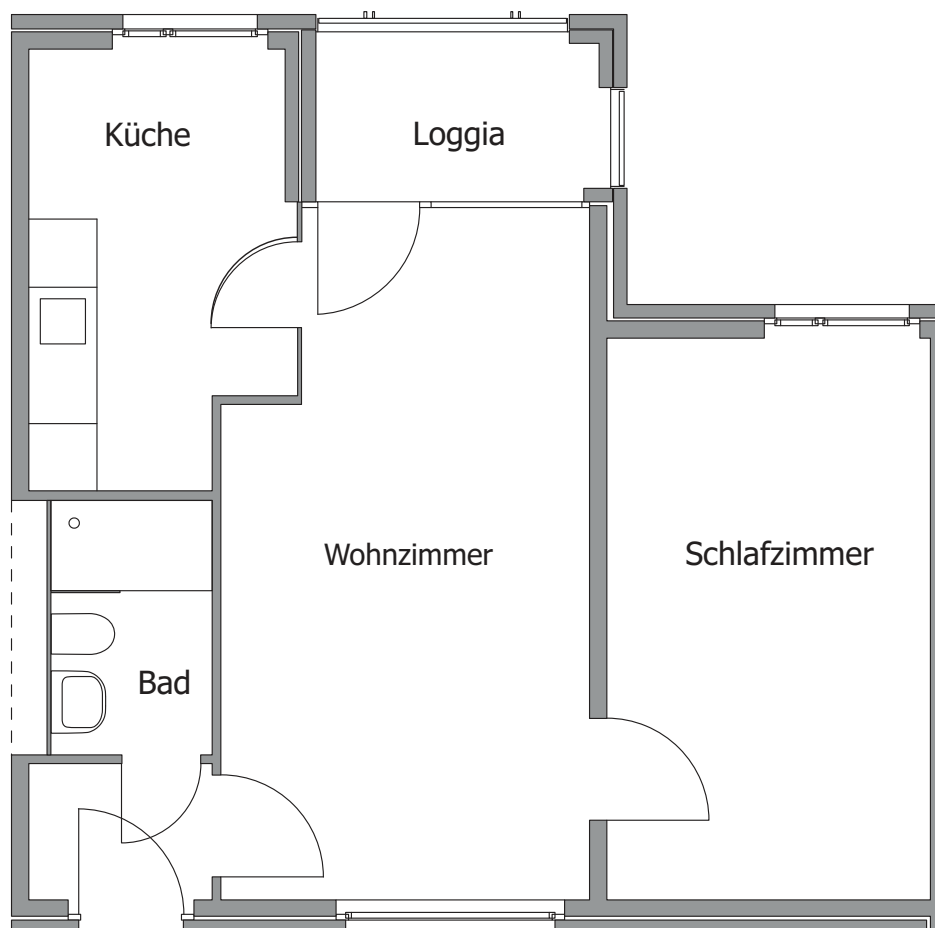

2-Zimmerwohnungen

Typ 2

In allen vier Wohnbauten der Siedlung werden 2-Zimmerwohnungen angeboten: insgesamt 86 Stück. Sie verfügen über eine Einbauküche, ein Bad mit Badewanne, ein Wohn- und ein Schlafzimmer sowie eine Loggia. Die Wohnfläche beträgt rund 46m². Den hier gezeigten Grundriss gibt es auch gespiegelt.

2-Zimmerwohnungen

In allen vier Wohnbauten der Siedlung werden 2-Zimmerwohnungen angeboten: insgesamt 86 Stück. Sie verfügen über eine Einbauküche, ein Bad mit Badewanne, ein Wohn- und ein Schlafzimmer sowie eine Loggia. Die Wohnfläche beträgt rund 46m². Den hier gezeigten Grundriss gibt es auch gespiegelt.

2-Zimmerwohnungen

In allen vier Wohnbauten der Siedlung werden 2-Zimmerwohnungen angeboten: insgesamt 86 Stück. Sie verfügen über eine Einbauküche, ein Bad mit Badewanne, ein Wohn- und ein Schlafzimmer sowie eine Loggia. Die Wohnfläche beträgt 46m². Den hier gezeigten Grundriss gibt es nur im Gebäude Nr. 45.