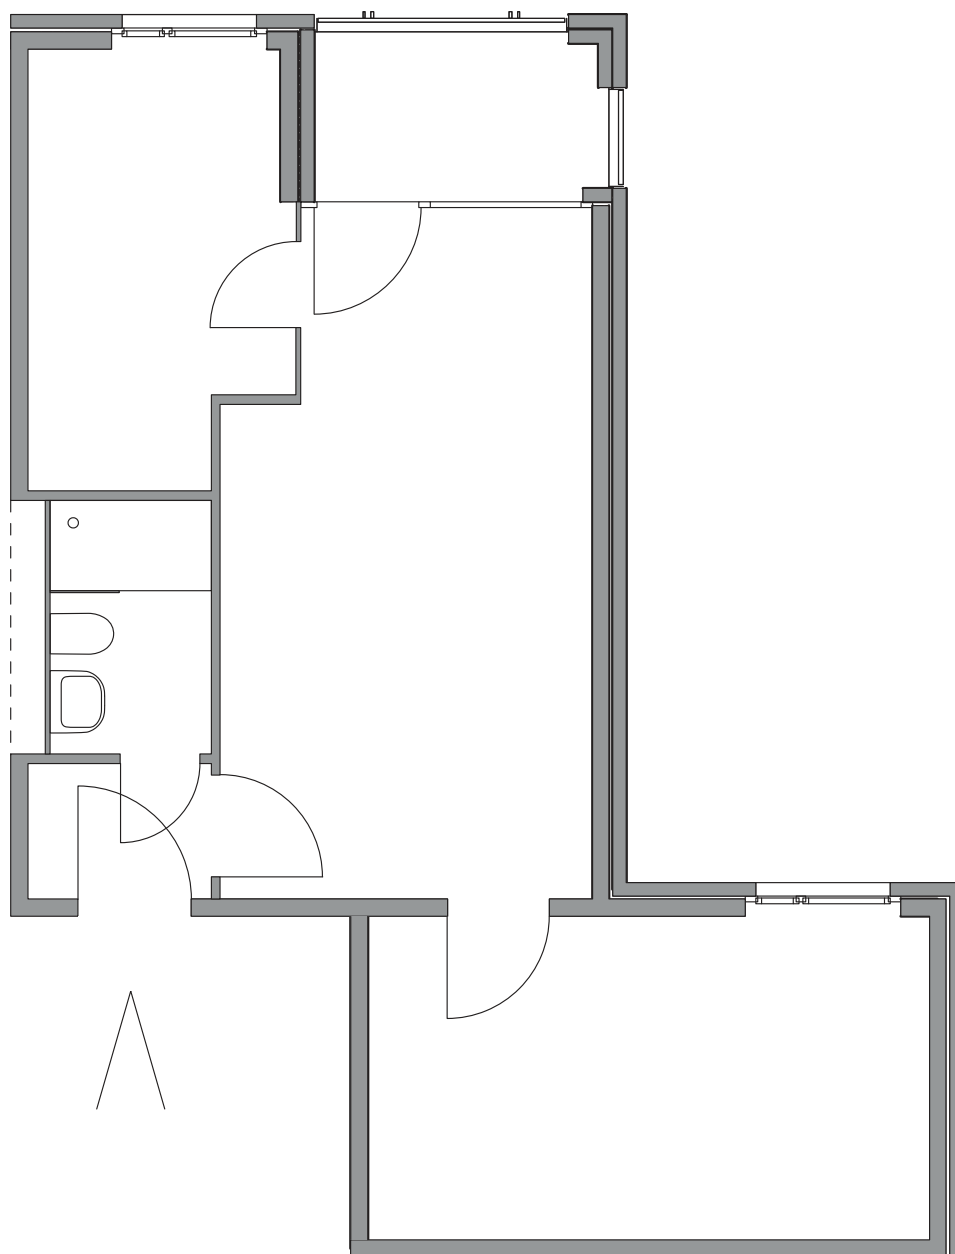

2-Zimmerwohnungen

Typ 2

In allen vier Wohnbauten der Siedlung werden 2-Zimmerwohnungen angeboten: insgesamt 86 Stück. Sie verfügen über eine Einbauküche, ein Bad mit Badewanne, ein Wohn- und ein Schlafzimmer sowie eine Loggia. Die Wohnfläche beträgt rund 46m². Den hier gezeigten Grundriss gibt es auch gespiegelt.

2-Zimmerwohnungen

In allen vier Wohnbauten der Siedlung werden 2-Zimmerwohnungen angeboten: insgesamt 86 Stück. Sie verfügen über eine Einbauküche, ein Bad mit Badewanne, ein Wohn- und ein Schlafzimmer sowie eine Loggia. Die Wohnfläche beträgt rund 46m². Den hier gezeigten Grundriss gibt es auch gespiegelt.

2-Zimmerwohnungen

In allen vier Wohnbauten der Siedlung werden 2-Zimmerwohnungen angeboten: insgesamt 86 Stück. Sie verfügen über eine Einbauküche, ein Bad mit Badewanne, ein Wohn- und ein Schlafzimmer sowie eine Loggia. Die Wohnfläche beträgt 46m². Den hier gezeigten Grundriss gibt es nur im Gebäude Nr. 45.