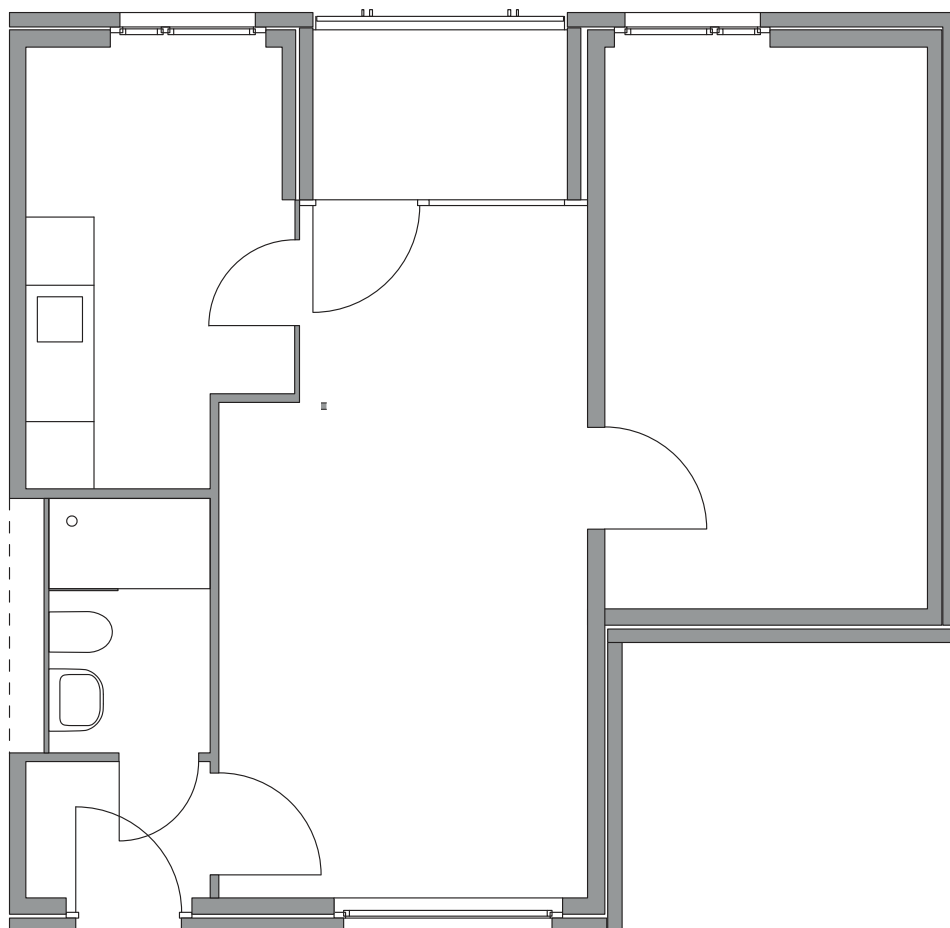

2-Zimmerwohnungen

Typ 2

In allen vier Wohnbauten der Siedlung werden 2-Zimmerwohnungen angeboten: insgesamt 86 Stück. Sie verfügen über eine Einbauküche, ein Bad mit Badewanne, ein Wohn- und ein Schlafzimmer sowie eine Loggia. Die Wohnfläche beträgt rund 46m². Den hier gezeigten Grundriss gibt es auch gespiegelt.

2-Zimmerwohnungen

In allen vier Wohnbauten der Siedlung werden 2-Zimmerwohnungen angeboten: insgesamt 86 Stück. Sie verfügen über eine Einbauküche, ein Bad mit Badewanne, ein Wohn- und ein Schlafzimmer sowie eine Loggia. Die Wohnfläche beträgt rund 46m². Den hier gezeigten Grundriss gibt es auch gespiegelt.

2-Zimmerwohnungen

In allen vier Wohnbauten der Siedlung werden 2-Zimmerwohnungen angeboten: insgesamt 86 Stück. Sie verfügen über eine Einbauküche, ein Bad mit Badewanne, ein Wohn- und ein Schlafzimmer sowie eine Loggia. Die Wohnfläche beträgt 46m². Den hier gezeigten Grundriss gibt es nur im Gebäude Nr. 45.